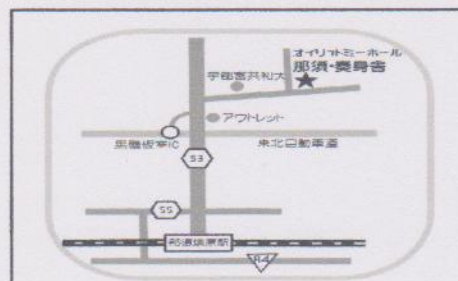

ぶどうが熟すにはまだまだですが
少しだけ実った私たちを
ご覧いただけたらと思っています。

奏身舎へのアクセス

那須塩原駅より車で8分。
県道53号を那須ガーデンアクトレイトから
塩原方向へ直進2分。
宇都宮共和大学那須キャンパス看板右折。
最初の十字路左折。
那須塩原市鹿野崎175-17
Tel/Fax:0287-63-4039